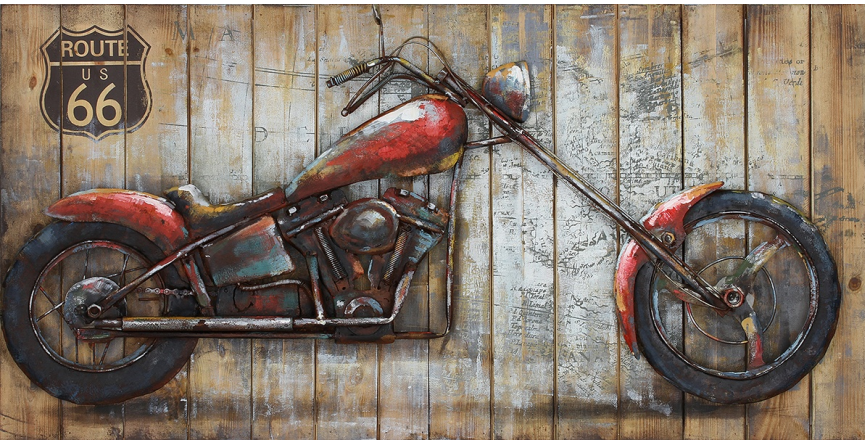

tableau Shopper 4

Réf. : **TF40**

EAN13. : **3701228100165**

Dimension H **60**
L **120**
Produit. : P **7**

Poids produit. : **5.4 Kg**

Dimension H **124**
L **63**
Cartons. : P **7.5**

Poids expédition. : **6.4 Kg**

Spécificités du Produit

Matériaux principal. : **Métal & Bois**

Coloris. : **Multicolore - Finition effet vieilli**

Essence de Bois. : **Pin**

Cadre. : **Pin**

Important. : **Le bois est un matériaux vivant aux irrégularités naturel, il peut avoir des traces de vies antérieures, qui lui donneront tous son charme et son authenticité. il se dilate et se contracte sous l'influence de l'humidité de l'air.**