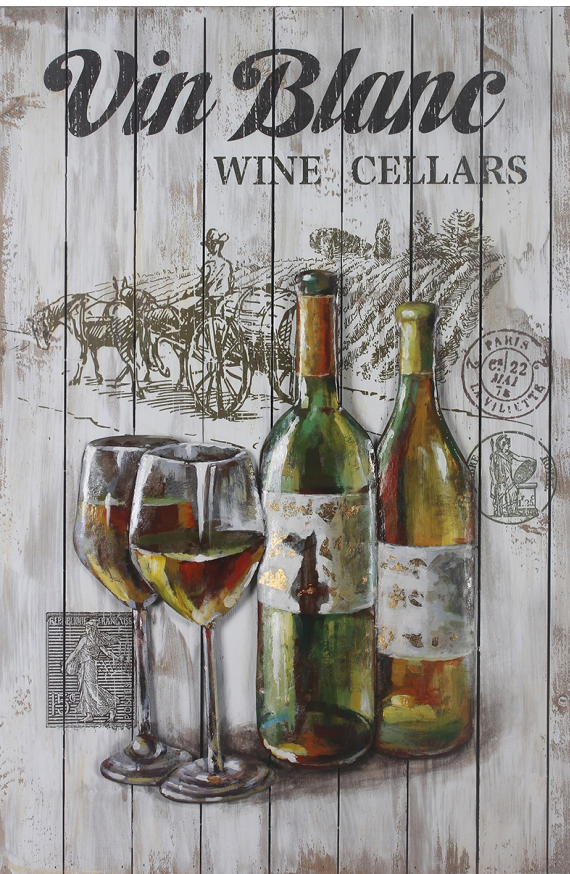

Tableau Vin Blanc

Réf. : **TF38**

EAN13. : **3701228100189**

Dimension H **90**
L **60**
Produit. : P **4.5**

Poids produit. : **2.4 Kg**

Dimension H **94**
L **63**
Cartons. : P **5**

Poids expédition. : **3.4 Kg**

Spécificités du Produit

Matériaux principal. : **Métal & Bois**

Coloris. : **Multicolore - Finition effet vieilli**

Essence de Bois. : **Pin**

Cadre. : **Pin**

Important. : **Le bois recyclé est un matériaux ancien et vivant aux irrégularités naturel, il peut avoir des traces de vies antérieures, qui lui donneront tous son charme et son authenticité. il se dilate et se contracte sous l'influence de l'humidité de l'air.**