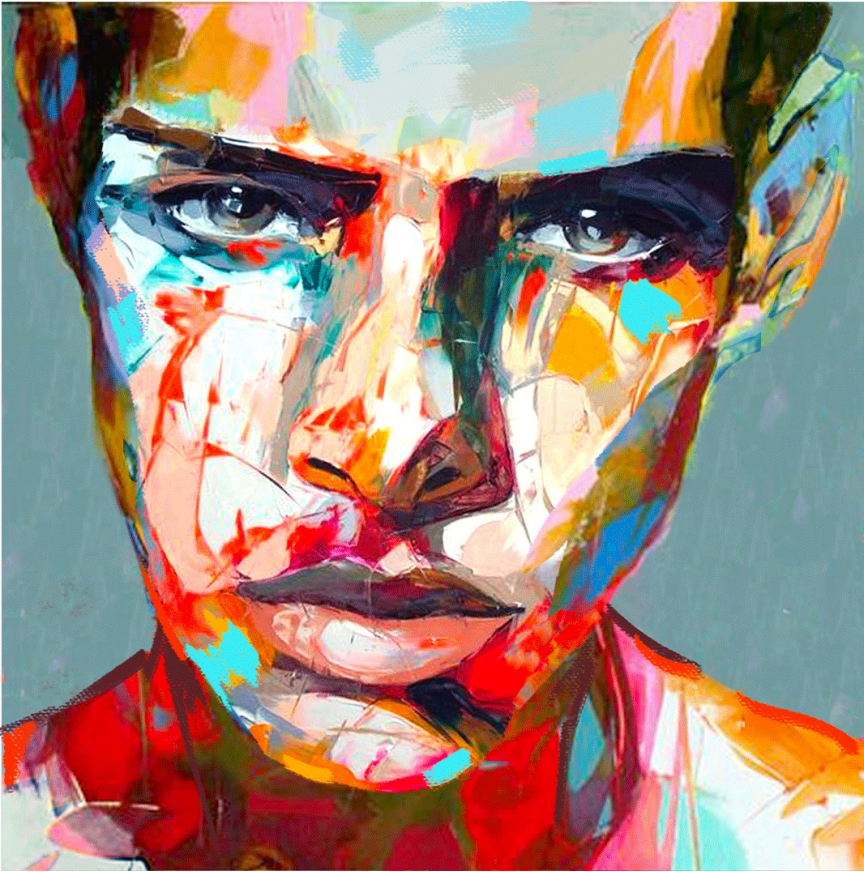

Portrait pop Homme

Réf. : **TC85**

EAN13. : **3701228103692**

Dimension H **75**
L **75**
Produit. : P **3**

Poids produit. : **1.2 Kg**

C1
Dimension H **76**
Cartons. : L **76**
P **4**

Poids expédition. : **2.3 Kg**