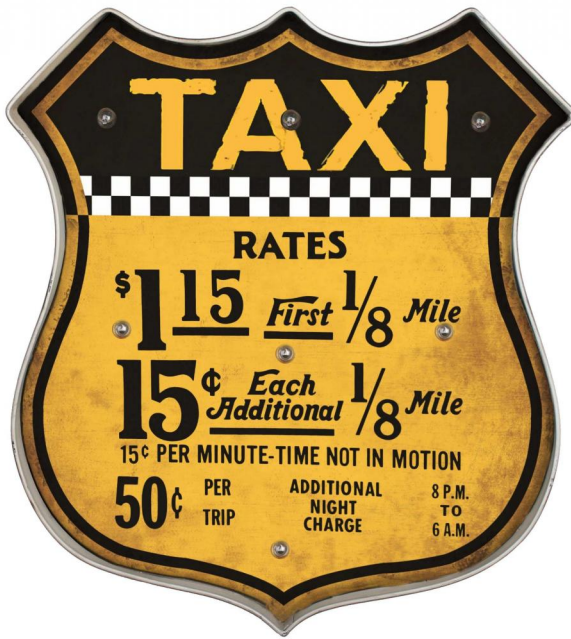

Plaque led taxi

Réf. : **PT118**

EAN13. : **3701228107126**

Dimension H **41**
L **46**
Produit. : P **2**

Poids produit. : **1.27** Kg

Dimension H **47**
L **42**
Cartons. : P **3**

Poids expédition. : **0** Kg