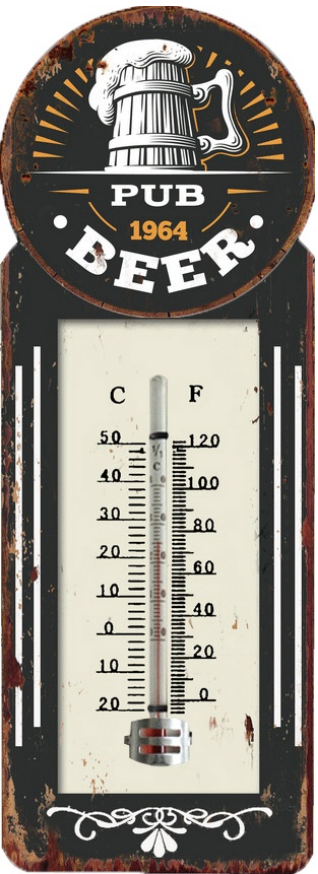

# ""Thermometre mural ""Beer """"

Réf. : **PM76**

EAN13. : **3701228113387**

Dimension H **29**  
L **10**  
Produit. : P **1**

Poids produit. : **0.18 Kg**

Dimension H **28.5**  
L **37**  
Cartons. : P **15.5**