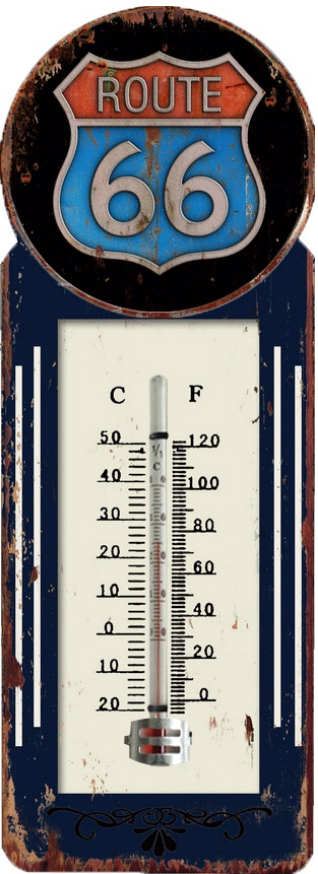

''Thermometre mural ''Route 66''''

Réf. : **PM70**

EAN13. : **3701228113325**

Dimension H **29**
L **10**
Produit. : P **1**

Poids produit. : **0.18 Kg**

C1

Dimension H **28.5**
L **37**
Cartons. : P **15.5**

Poids expédition. : **0.3 Kg**

Spécificités du Produit

Matériaux principal. : **Métal**

Coloris. : **Multicolore - Finition effet vieilli**