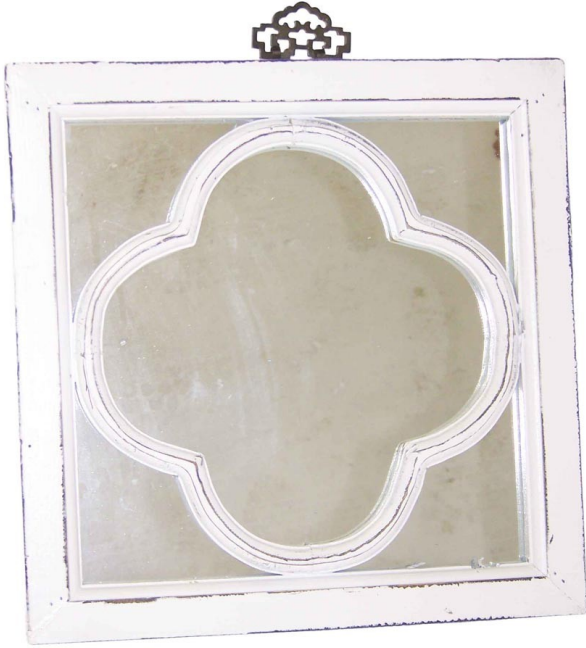

Miroir trefle

Réf. : **MB34**

EAN13. : **3701228105207**

Dimension H **3**
L **40**
Produit. : P **40**

Poids produit. : **5 Kg**

Dimension H **42**
L **5**
Cartons. : P **42**

Poids expédition. : **6 Kg**

Spécificités du Produit

Particularité du produit .:

Matériaux principal .: **Bois recyclé**

Coloris .: **Blanc vieilli**

Type d'assise .:

Nombre de place assise .:

Particularité de l'assise .:

Essence de Bois .: **pin**

Type de cuir .: